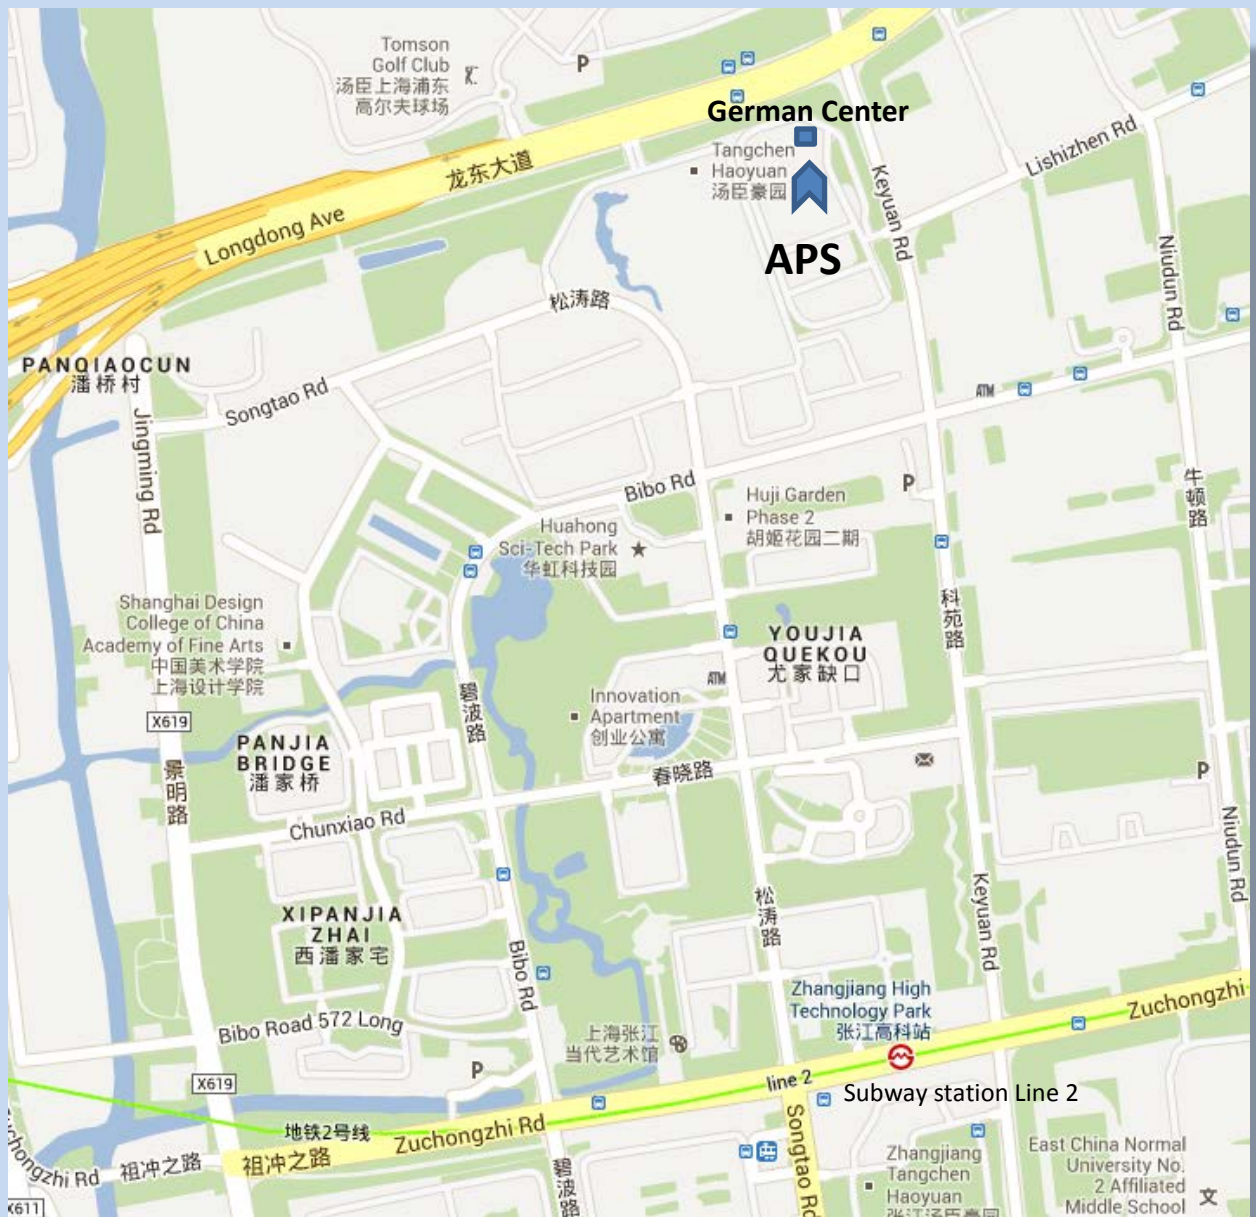

# So finden Sie die Akademische Prüfstelle (APS) in Shanghai 如何找到德国驻上海总领事馆留德人员审核部 (APS)

Akademische Prüfstelle Shanghai  
German Center Tower 1, Office 619-620  
88 Keyuan Road, Pudong District  
201203 Shanghai, PR China

德国驻上海总领事馆留德人员审核部  
上海市浦东区科苑路88号一号楼  
德国中心619-620室  
201203 中国